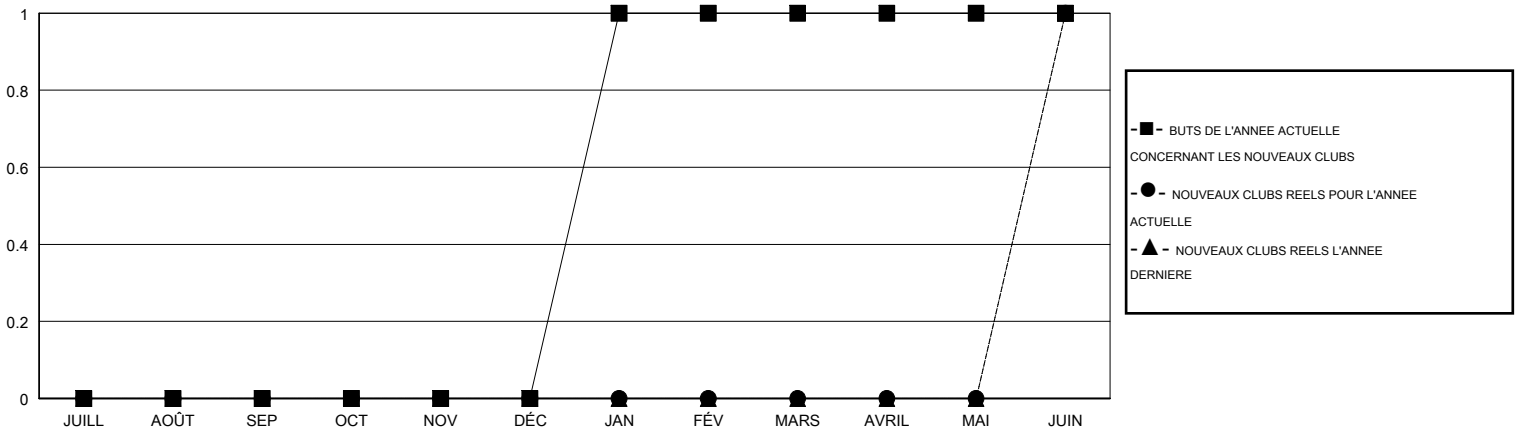

# MONTHLY MEMBERSHIP PROGRESS REPORT

District 415

Results as of: 06/30/2018

GMT: AHMED MOSTAFA

LIEU ALGERIA

RC EME

Clubs				Membres			
RESULTATS POUR 2017-2018				RESULTATS POUR 2017-2018			
TRIMESTRE	BUT CONCERNANT LES NOUVEAUX CLUBS	NOUVEAUX CLUBS	CLUBS ANNULÉS	TRIMESTRE	OBJECTIF DE CROISSANCE NETTE DE L'EFFECTIF	CROISSANCE ACTUELLE DE L'EFFECTIF	TOTAL DES MEMBRES RADIES (y compris les transferts)
JUILL/AOÛT/SEP	0	0	1	JUILL/AOÛT/SEP	0	9	46
OCT/NOV/DÉC	0	0	3	OCT/NOV/DÉC	-5	11	77
JAN/FÉV/MARS	1	0	0	JAN/FÉV/MARS	25	5	6
AVRIL/MAI/JUIN	0	1	1	AVRIL/MAI/JUIN	0	29	47

BUTS ET NOUVEAUX CLUBS REELS - CUMULATIF

BUTS ET MEMBRES REELS - CUMULATIF

CLUBS RADIES: 5

14 CLUBS OF 33 ONT AJOUTE 1 OU PLUSIEURS NOUVEAUX MEMBRES

DISTRIBUTION PAR SEXE

HOMME 228 (52.05%)  
FEMME 210 (47.95%)