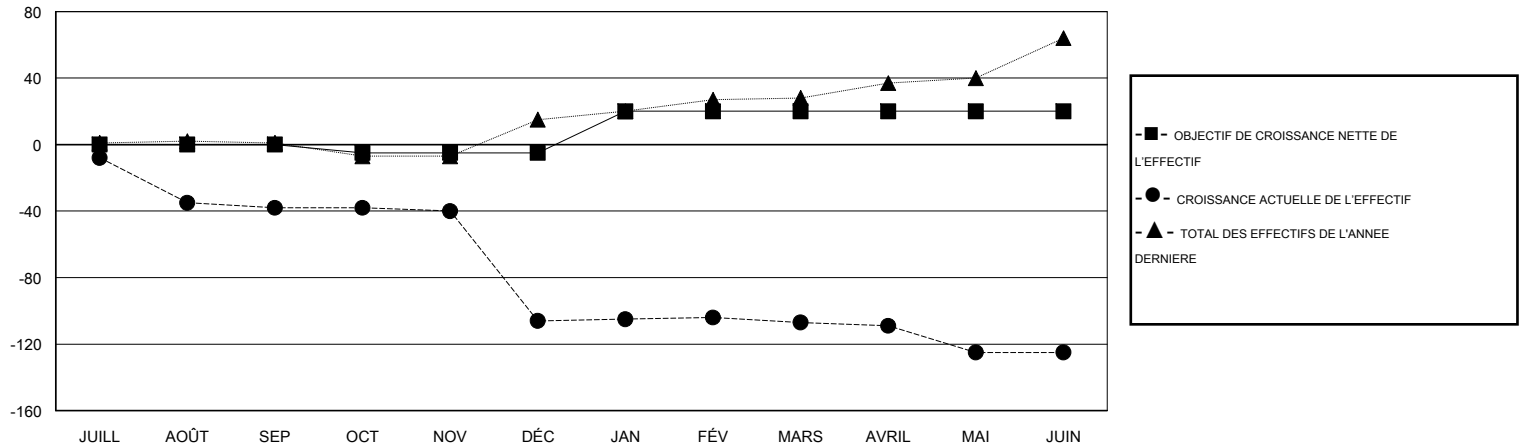

# MONTHLY MEMBERSHIP PROGRESS REPORT

District 415

Results as of: 06/30/2018

GMT: AHMED MOSTAFA

LIEU ALGERIA

RC EME

Clubs				Membres			
RESULTATS POUR 2017-2018				RESULTATS POUR 2017-2018			
TRIMESTRE	BUT CONCERNANT LES NOUVEAUX CLUBS	NOUVEAUX CLUBS	CLUBS ANNULÉS	TRIMESTRE	OBJECTIF DE CROISSANCE NETTE DE L'EFFECTIF	CROISSANCE ACTUELLE DE L'EFFECTIF	TOTAL DES MEMBRES RADIES (y compris les transferts)
JUILL/AOÛT/SEP	0	0	1	JUILL/AOÛT/SEP	0	9	46
OCT/NOV/DÉC	0	0	3	OCT/NOV/DÉC	-5	11	77
JAN/FÉV/MARS	1	0	0	JAN/FÉV/MARS	25	5	6
AVRIL/MAI/JUIN	0	1	1	AVRIL/MAI/JUIN	0	29	47

BUTS ET NOUVEAUX CLUBS REELS - CUMULATIF

BUTS ET MEMBRES REELS - CUMULATIF

CLUBS RADIES: 5

14 CLUBS OF 33 ONT AJOUTE 1 OU PLUSIEURS NOUVEAUX MEMBRES

DISTRIBUTION PAR SEXE

HOMME 228 (52.05%)  
FEMME 210 (47.95%)